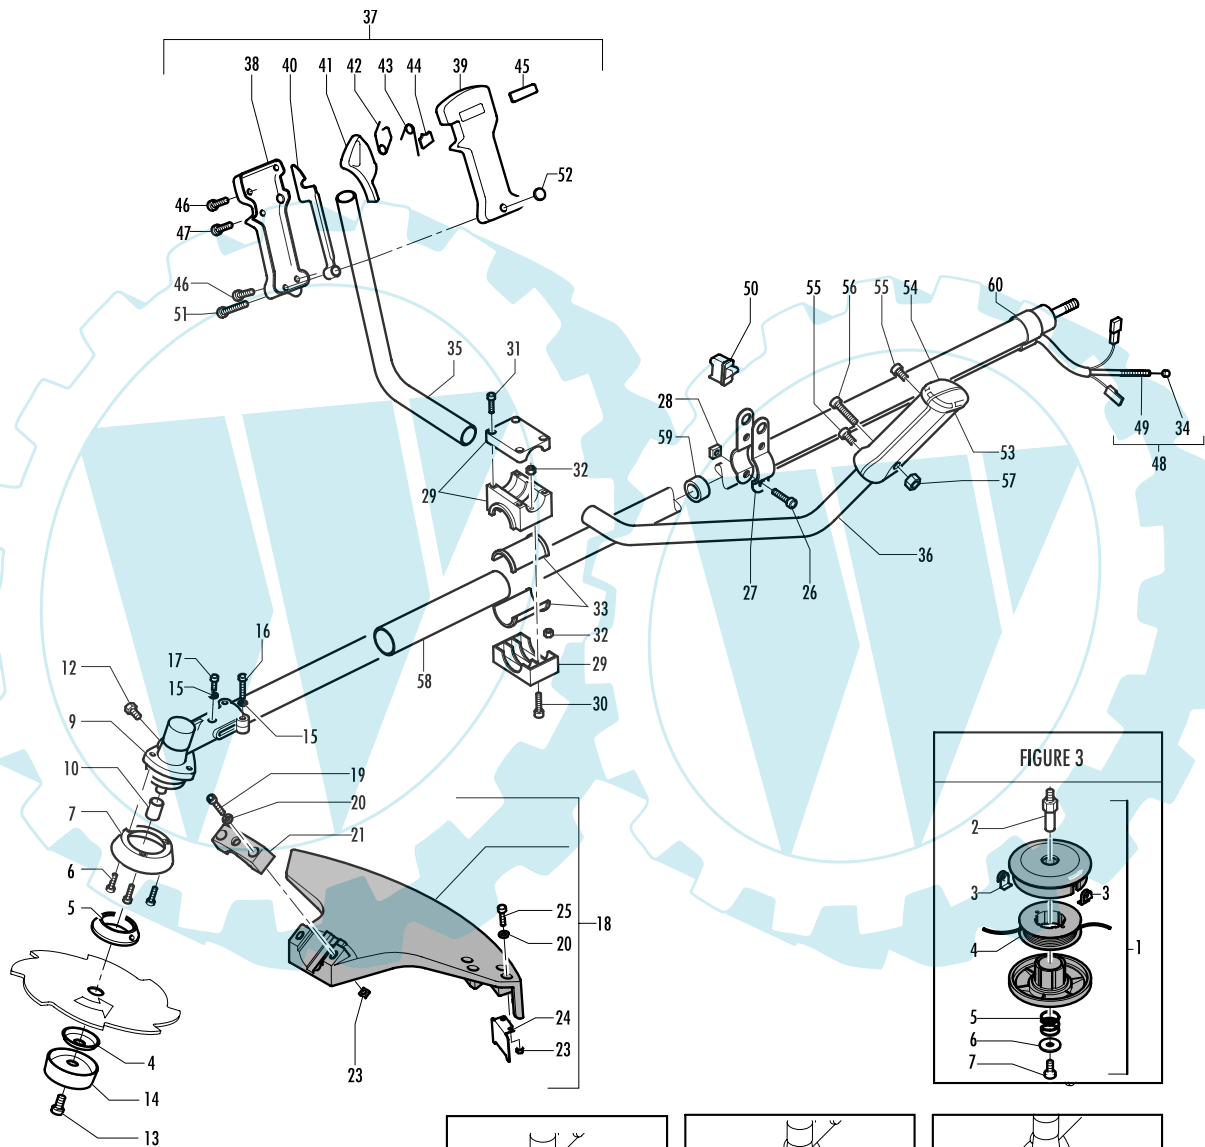

Product number
953900244

FIGURE 2

brand	MCCULLOCH
-------	------------------

date	MAY/03	SHEET 4/4
------	--------	-----------

Model	Prefix
CABRIO 261	01

Product number
953900244

FIGURE 2

pos	P/N McC	P/N ELX	Qty	DESCRIPTION
A 1	240809	538240809	1	hub
A 2	• 240806	538240806	1	pin
3	• 240807	538240807	1	spacer
A 4	229834	538229834	1	flange
A 5	229833	538229833	1	flange
6	240688	538240688	3	screw/washer 5x14
B 7	240767	538240767	1	flange guard
A 8	FIGURE 3			
9	241426	538241426	1	gear box
10	• 247272	538247272	1	spacer
12	• 240151	538240151	1	screw M8x10
A 13	229842	538229842	1	screw
A 14	236596	538236596	1	hub cap
15	236529	538236529	3	split washer
16	235804	538235804	2	M5x30 screw
17	236381	538236381	1	M5x10 screw
B 18	242043	538242043	1	string head guard
19	• 235806	538235806	2	screw 5x20
20	• 235248	538235248	4	washer
21	• 240931	538240931	1	clamp
23	• 236732	538236732	4	nut
24	• 241973	538241973	1	line cutter
25	• 235802	538235802	2	screw M5x14
26	235911	538235911	2	screw M6x12
27	228152	538228152	2	hook
28	236642	538236642	2	nut
29	241685	538241685	1	handle clamp ass'y
30	• 235921	538235921	2	screw M6x30
31	• 236558	538236558	4	screw M6x40
32	• 235912	538235912	6	nut
33	• 241684	538241684	2	1/2 bearing
34	235912	538235912	2	nut
35	229831	538229831	1	handle bar R (1/2)
36	229832	538229832	1	handle bar L (1/2)
37	227089	538227089	1	trigger ass'y
38	• 241293	538241293	1	right lever box
39	• 241294	538241294	1	left lever box
40	• 229820	538229820	1	safety trigger
41	• 241295	538241295	1	trigger
42	• 240091	538240091	1	spring
43	• 229973	538229973	1	spring
44	• 229823	538229823	1	cap
45	• 229824	538229824	1	trigger
46	• 240618	538240618	2	screw 3x16

FIGURE 3

pos	P/N McC	P/N ELX	Qty	DESCRIPTION
A 1	241985B	538241985B	1	string head
2	• 5206	538005206	1	rod M10
B 3	• 241154	538241154	2	eyelet
B 4	• 248583B	538248583B	1	2 lines spool
5	• 240852	538240852	1	spring
6	• 5210	538005210	1	locking nut
7	• 229712	538229712	1	screw 5x16