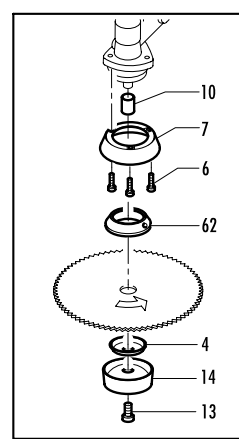

Product number
953900244

FIGURE 2

brand	MCCULLOCH
-------	------------------

date	MAY/03	SHEET 4/4
------	--------	-----------

Model	Prefix
CABRIO 261	01

Product number
953900244

FIGURE 2

pos	P/N McC	P/N ELX	Qty	DESCRIPTION
A 1	240809	538240809	1	hub
A 2	• 240806	538240806	1	pin
3	• 240807	538240807	1	spacer
A 4	229834	538229834	1	flange
A 5	229833	538229833	1	flange
6	240688	538240688	3	screw/washer 5x14
B 7	240767	538240767	1	flange guard
A 8	FIGURE 3			
9	241426	538241426	1	gear box
10	• 247272	538247272	1	spacer
12	• 240151	538240151	1	screw M8x10
A 13	229842	538229842	1	screw
A 14	236596	538236596	1	hub cap
15	236529	538236529	3	split washer
16	235804	538235804	2	M5x30 screw
17	236381	538236381	1	M5x10 screw
B 18	242043	538242043	1	string head guard
19	• 235806	538235806	2	screw 5x20
20	• 235248	538235248	4	washer
21	• 240931	538240931	1	clamp
23	• 236732	538236732	4	nut
24	• 241973	538241973	1	line cutter
25	• 235802	538235802	2	screw M5x14
26	235911	538235911	2	screw M6x12
27	228152	538228152	2	hook
28	236642	538236642	2	nut
29	241685	538241685	1	handle clamp ass'y
30	• 235921	538235921	2	screw M6x30
31	• 236558	538236558	4	screw M6x40
32	• 235912	538235912	6	nut
33	• 241684	538241684	2	1/2 bearing
34	235912	538235912	2	nut
35	229831	538229831	1	handle bar R (1/2)
36	229832	538229832	1	handle bar L (1/2)
37	227089	538227089	1	trigger ass'y
38	• 241293	538241293	1	right lever box
39	• 241294	538241294	1	left lever box
40	• 229820	538229820	1	safety trigger
41	• 241295	538241295	1	trigger
42	• 240091	538240091	1	spring
43	• 229973	538229973	1	spring
44	• 229823	538229823	1	cap
45	• 229824	538229824	1	trigger
46	• 240618	538240618	2	screw 3x16

FIGURE 3

pos	P/N McC	P/N ELX	Qty	DESCRIPTION
A 1	241985B	538241985B	1	string head
2	• 5206	538005206	1	rod M10
B 3	• 241154	538241154	2	eyelet
B 4	• 248583B	538248583B	1	2 lines spool
5	• 240852	538240852	1	spring
6	• 5210	538005210	1	locking nut
7	• 229712	538229712	1	screw 5x16