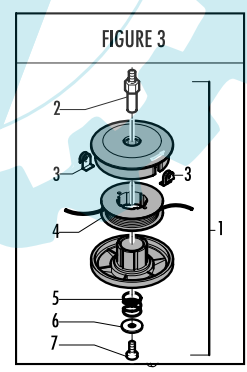

Product number
953900244

FIGURE 2

brand	MCCULLOCH
-------	------------------

date	MAY/03	SHEET 4/4
------	--------	-----------

Model	Prefix
CABRIO 261	01

Product number
953900244

FIGURE 2

pos	P/N McC	P/N ELX	Qty	DESCRIPTION
A 1	240809	538240809	1	hub
A 2	• 240806	538240806	1	pin
3	• 240807	538240807	1	spacer
A 4	229834	538229834	1	flange
A 5	229833	538229833	1	flange
6	240688	538240688	3	screw/washer 5x14
B 7	240767	538240767	1	flange guard
A 8	FIGURE 3			
9	241426	538241426	1	gear box
10	• 247272	538247272	1	spacer
12	• 240151	538240151	1	screw M8x10
A 13	229842	538229842	1	screw
A 14	236596	538236596	1	hub cap
15	236529	538236529	3	split washer
16	235804	538235804	2	M5x30 screw
17	236381	538236381	1	M5x10 screw
B 18	242043	538242043	1	string head guard
19	• 235806	538235806	2	screw 5x20
20	• 235248	538235248	4	washer
21	• 240931	538240931	1	clamp
23	• 236732	538236732	4	nut
24	• 241973	538241973	1	line cutter
25	• 235802	538235802	2	screw M5x14
26	235911	538235911	2	screw M6x12
27	228152	538228152	2	hook
28	236642	538236642	2	nut
29	241685	538241685	1	handle clamp ass'y
30	• 235921	538235921	2	screw M6x30
31	• 236558	538236558	4	screw M6x40
32	• 235912	538235912	6	nut
33	• 241684	538241684	2	1/2 bearing
34	235912	538235912	2	nut
35	229831	538229831	1	handle bar R (1/2)
36	229832	538229832	1	handle bar L (1/2)
37	227089	538227089	1	trigger ass'y
38	• 241293	538241293	1	right lever box
39	• 241294	538241294	1	left lever box
40	• 229820	538229820	1	safety trigger
41	• 241295	538241295	1	trigger
42	• 240091	538240091	1	spring
43	• 229973	538229973	1	spring
44	• 229823	538229823	1	cap
45	• 229824	538229824	1	trigger
46	• 240618	538240618	2	screw 3x16

FIGURE 3

pos	P/N McC	P/N ELX	Qty	DESCRIPTION
A 1	241985B	538241985B	1	string head
2	• 5206	538005206	1	rod M10
B 3	• 241154	538241154	2	eyelet
B 4	• 248583B	538248583B	1	2 lines spool
5	• 240852	538240852	1	spring
6	• 5210	538005210	1	locking nut
7	• 229712	538229712	1	screw 5x16