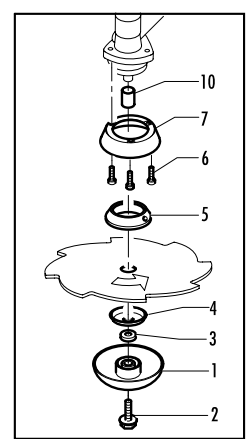

Product number
953900244

FIGURE 2

brand	MCCULLOCH
-------	------------------

date	MAY/03	SHEET 4/4
------	--------	-----------

Model	Prefix
CABRIO 261	01

Product number
953900244

FIGURE 2

pos	P/N McC	P/N ELX	Qty	DESCRIPTION
A 1	240809	538240809	1	hub
A 2	• 240806	538240806	1	pin
3	• 240807	538240807	1	spacer
A 4	229834	538229834	1	flange
A 5	229833	538229833	1	flange
6	240688	538240688	3	screw/washer 5x14
B 7	240767	538240767	1	flange guard
A 8	FIGURE 3			
9	241426	538241426	1	gear box
10	• 247272	538247272	1	spacer
12	• 240151	538240151	1	screw M8x10
A 13	229842	538229842	1	screw
A 14	236596	538236596	1	hub cap
15	236529	538236529	3	split washer
16	235804	538235804	2	M5x30 screw
17	236381	538236381	1	M5x10 screw
B 18	242043	538242043	1	string head guard
19	• 235806	538235806	2	screw 5x20
20	• 235248	538235248	4	washer
21	• 240931	538240931	1	clamp
23	• 236732	538236732	4	nut
24	• 241973	538241973	1	line cutter
25	• 235802	538235802	2	screw M5x14
26	235911	538235911	2	screw M6x12
27	228152	538228152	2	hook
28	236642	538236642	2	nut
29	241685	538241685	1	handle clamp ass'y
30	• 235921	538235921	2	screw M6x30
31	• 236558	538236558	4	screw M6x40
32	• 235912	538235912	6	nut
33	• 241684	538241684	2	1/2 bearing
34	235912	538235912	2	nut
35	229831	538229831	1	handle bar R (1/2)
36	229832	538229832	1	handle bar L (1/2)
37	227089	538227089	1	trigger ass'y
38	• 241293	538241293	1	right lever box
39	• 241294	538241294	1	left lever box
40	• 229820	538229820	1	safety trigger
41	• 241295	538241295	1	trigger
42	• 240091	538240091	1	spring
43	• 229973	538229973	1	spring
44	• 229823	538229823	1	cap
45	• 229824	538229824	1	trigger
46	• 240618	538240618	2	screw 3x16

FIGURE 3

pos	P/N McC	P/N ELX	Qty	DESCRIPTION
A 1	241985B	538241985B	1	string head
2	• 5206	538005206	1	rod M10
B 3	• 241154	538241154	2	eyelet
B 4	• 248583B	538248583B	1	2 lines spool
5	• 240852	538240852	1	spring
6	• 5210	538005210	1	locking nut
7	• 229712	538229712	1	screw 5x16