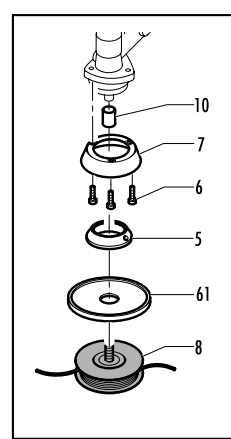

Product number
953900244

FIGURE 2

brand	MCCULLOCH
-------	------------------

date	MAY/03	SHEET 4/4
------	--------	-----------

Model	Prefix
CABRIO 261	01

Product number
953900244

FIGURE 2

pos	P/N McC	P/N ELX	Qty	DESCRIPTION
A 1	240809	538240809	1	hub
A 2	• 240806	538240806	1	pin
3	• 240807	538240807	1	spacer
A 4	229834	538229834	1	flange
A 5	229833	538229833	1	flange
6	240688	538240688	3	screw/washer 5x14
B 7	240767	538240767	1	flange guard
A 8	FIGURE 3			
9	241426	538241426	1	gear box
10	• 247272	538247272	1	spacer
12	• 240151	538240151	1	screw M8x10
A 13	229842	538229842	1	screw
A 14	236596	538236596	1	hub cap
15	236529	538236529	3	split washer
16	235804	538235804	2	M5x30 screw
17	236381	538236381	1	M5x10 screw
B 18	242043	538242043	1	string head guard
19	• 235806	538235806	2	screw 5x20
20	• 235248	538235248	4	washer
21	• 240931	538240931	1	clamp
23	• 236732	538236732	4	nut
24	• 241973	538241973	1	line cutter
25	• 235802	538235802	2	screw M5x14
26	235911	538235911	2	screw M6x12
27	228152	538228152	2	hook
28	236642	538236642	2	nut
29	241685	538241685	1	handle clamp ass'y
30	• 235921	538235921	2	screw M6x30
31	• 236558	538236558	4	screw M6x40
32	• 235912	538235912	6	nut
33	• 241684	538241684	2	1/2 bearing
34	235912	538235912	2	nut
35	229831	538229831	1	handle bar R (1/2)
36	229832	538229832	1	handle bar L (1/2)
37	227089	538227089	1	trigger ass'y
38	• 241293	538241293	1	right lever box
39	• 241294	538241294	1	left lever box
40	• 229820	538229820	1	safety trigger
41	• 241295	538241295	1	trigger
42	• 240091	538240091	1	spring
43	• 229973	538229973	1	spring
44	• 229823	538229823	1	cap
45	• 229824	538229824	1	trigger
46	• 240618	538240618	2	screw 3x16

FIGURE 3

pos	P/N McC	P/N ELX	Qty	DESCRIPTION
A 1	241985B	538241985B	1	string head
2	• 5206	538005206	1	rod M10
B 3	• 241154	538241154	2	eyelet
B 4	• 248583B	538248583B	1	2 lines spool
5	• 240852	538240852	1	spring
6	• 5210	538005210	1	locking nut
7	• 229712	538229712	1	screw 5x16